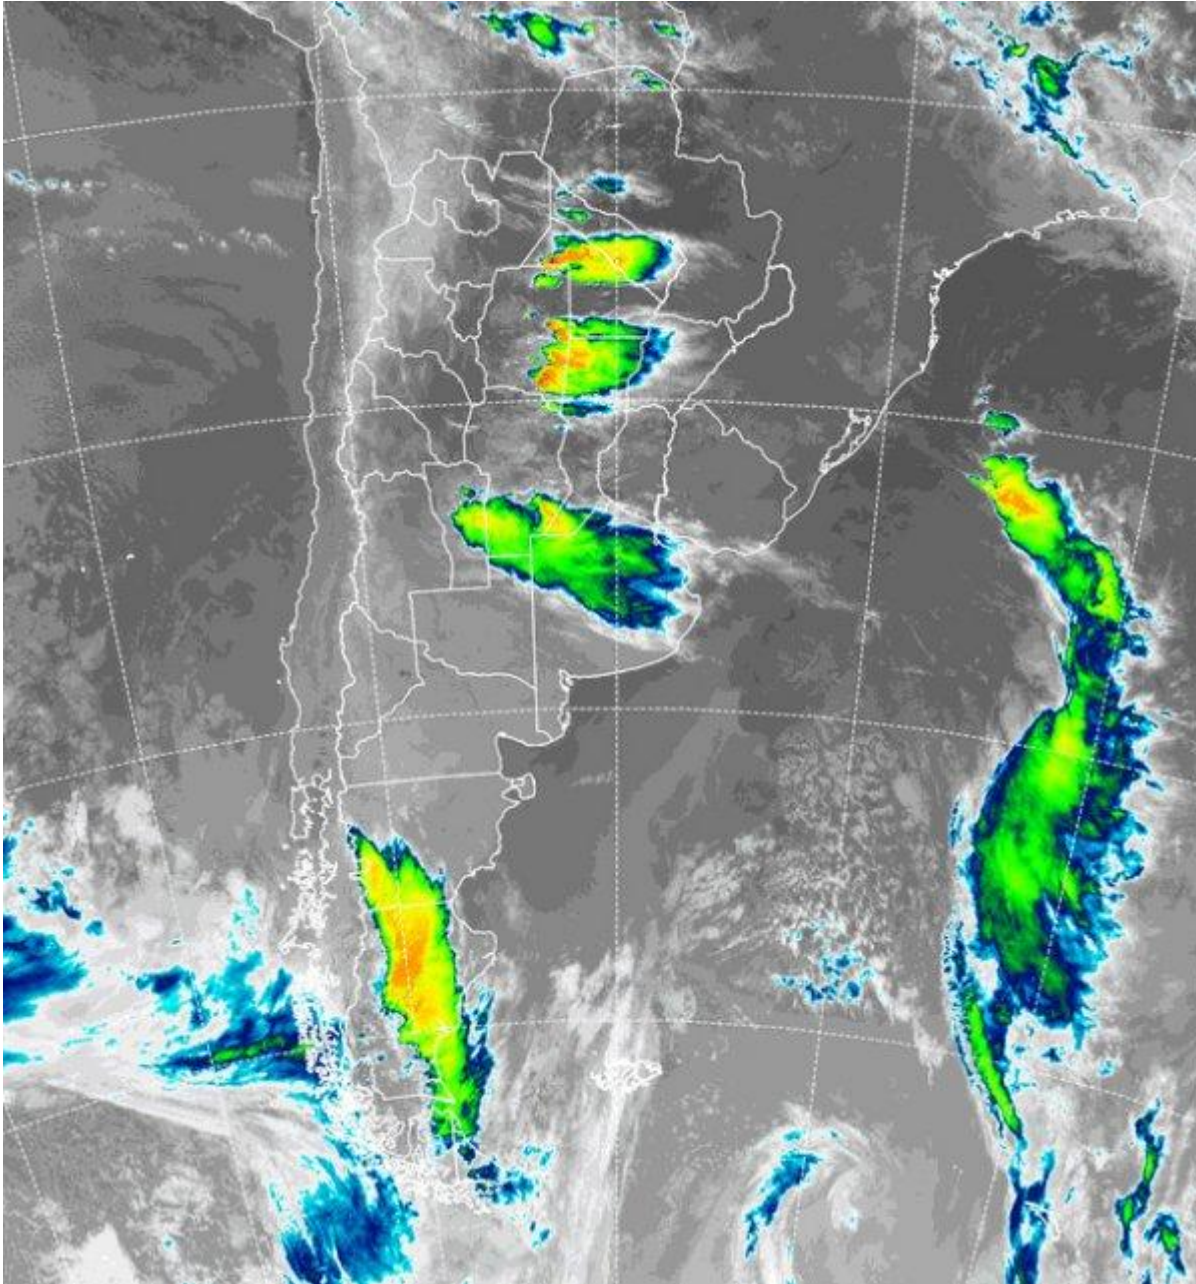

# Imagen Satelital

Fecha: Lunes, 15 de abril de 2019

Hora: 07:30

Fuente: CCA

Durante el fin de semana se ha venido acumulando humedad sobre gran parte del centro norte del país y también las temperaturas se han movido con registros superadores de los valores normales sobre las provincias del centro y el norte del país. Durante la madrugada del domingo, algunas lluvias y tormentas se registraron sobre el sur de la provincia de BA, en general con marcas modestas. Desde la madrugada de hoy, la inestabilidad atmosférica se ha venido reflejando en desarrollos de tormentas que se han desplazado desde el noreste de SL hacia el norte de BA. El este santiagueño y el noroeste de Chaco se han mostrado activos en el mismo sentido, con un avance de las tormentas sobre el norte santafesino. Como se puede observar en la foto de satélite, las áreas con desarrollos de nubosidad y despliegue de