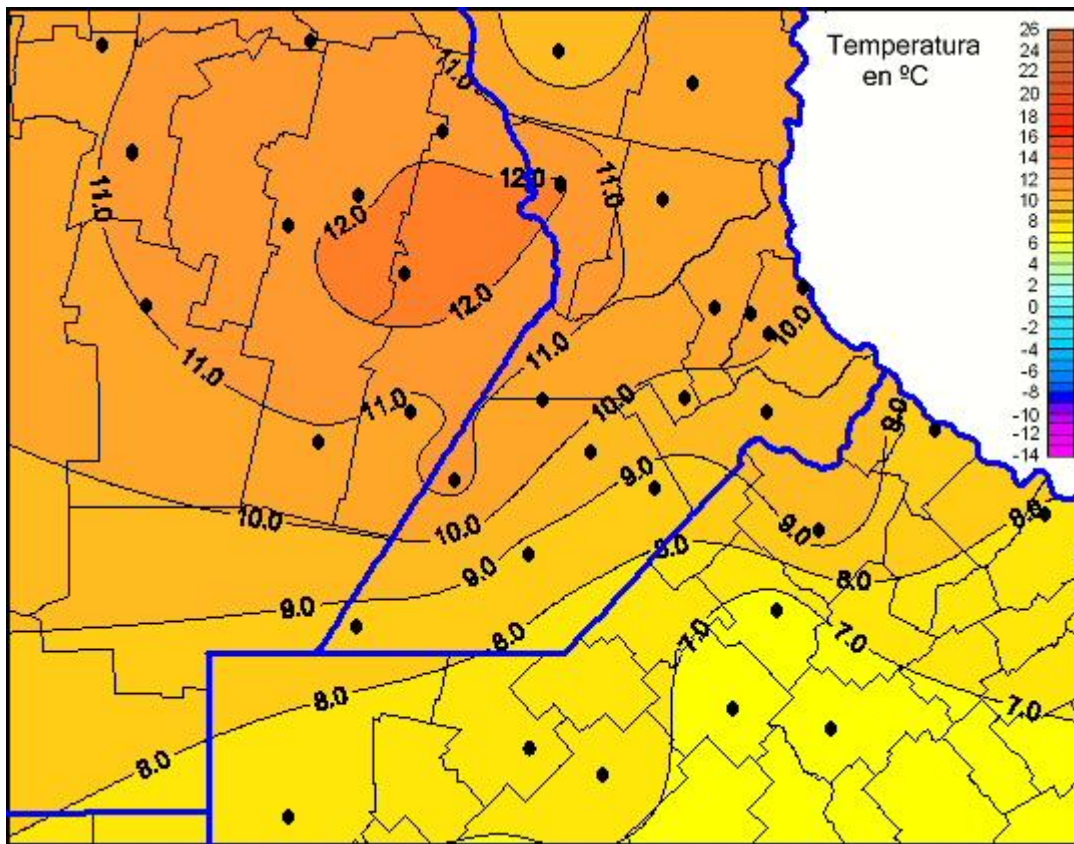

Temperaturas Mínimas

Mapa de temperaturas mínimas de las las últimas 120 horas.
(Desde las 8:00AM hasta las 8:00AM). Se actualiza a las 10:00hs.