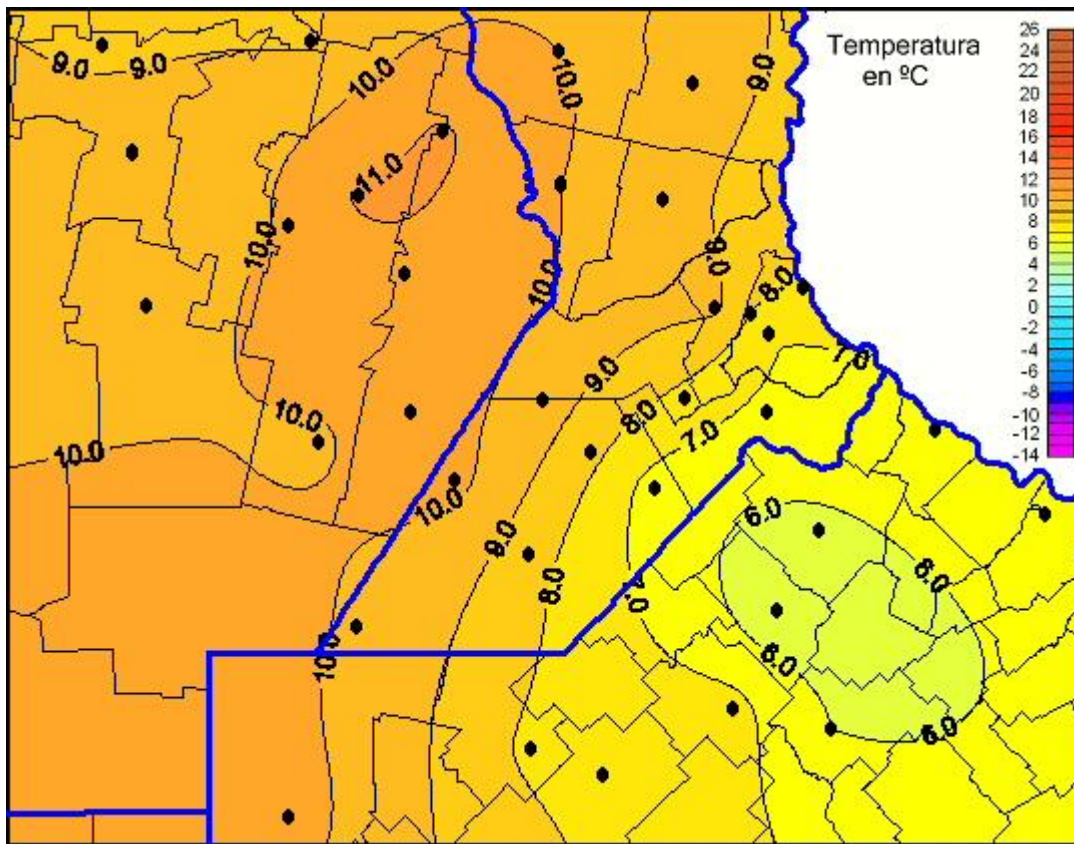

Temperaturas Mínimas

Mapa de temperaturas mínimas de las las últimas 24 horas.
(Desde las 8:00AM hasta las 8:00AM). Se actualiza a las 10:00hs.