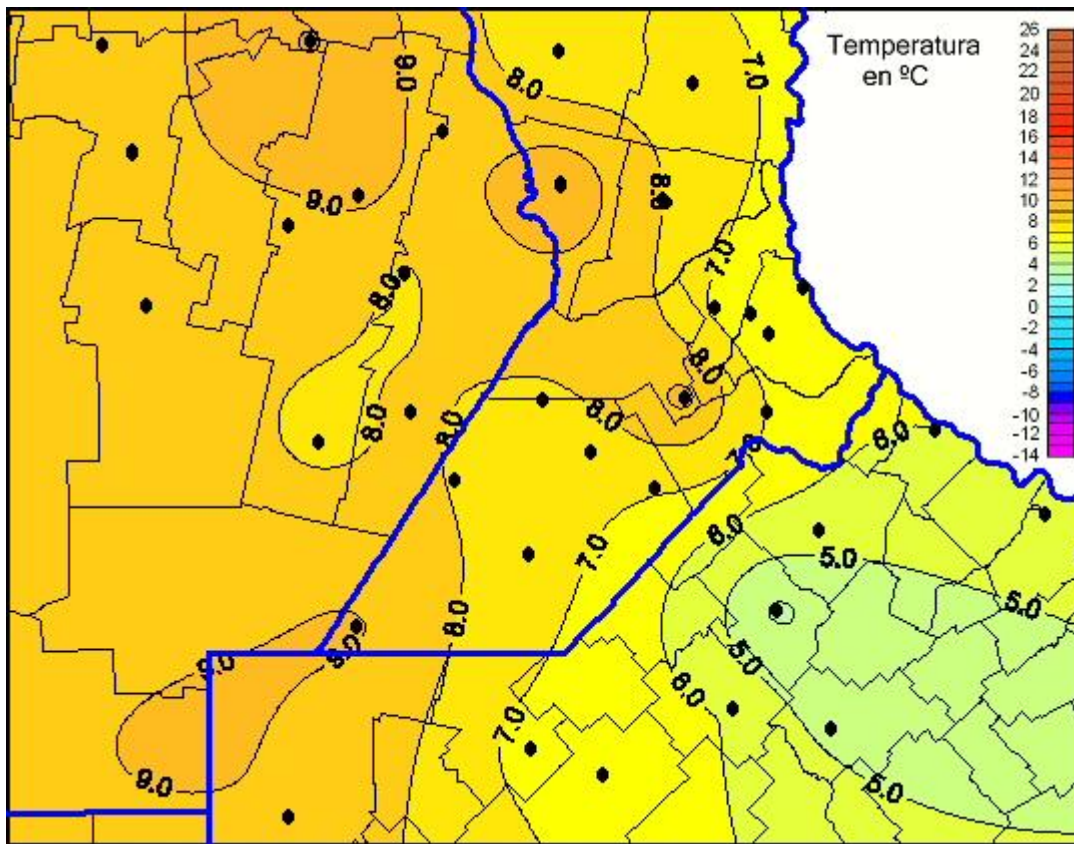

Temperaturas Mínimas

Mapa de temperaturas mínimas de las las últimas 24 horas.
(Desde las 8:00AM hasta las 8:00AM). Se actualiza a las 10:00hs.