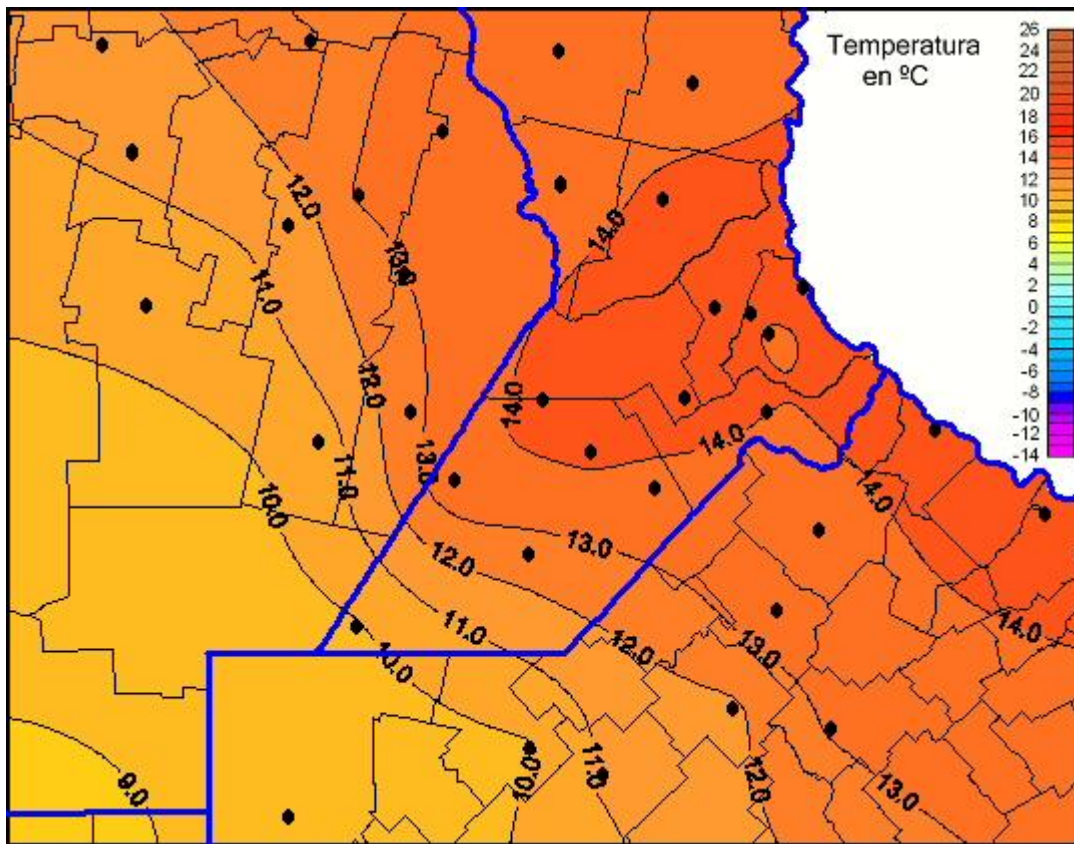

## Temperaturas Mínimas

Mapa de temperaturas mínimas de las las últimas 24 horas.  
(Desde las 8:00AM hasta las 8:00AM). Se actualiza a las 10:00hs.