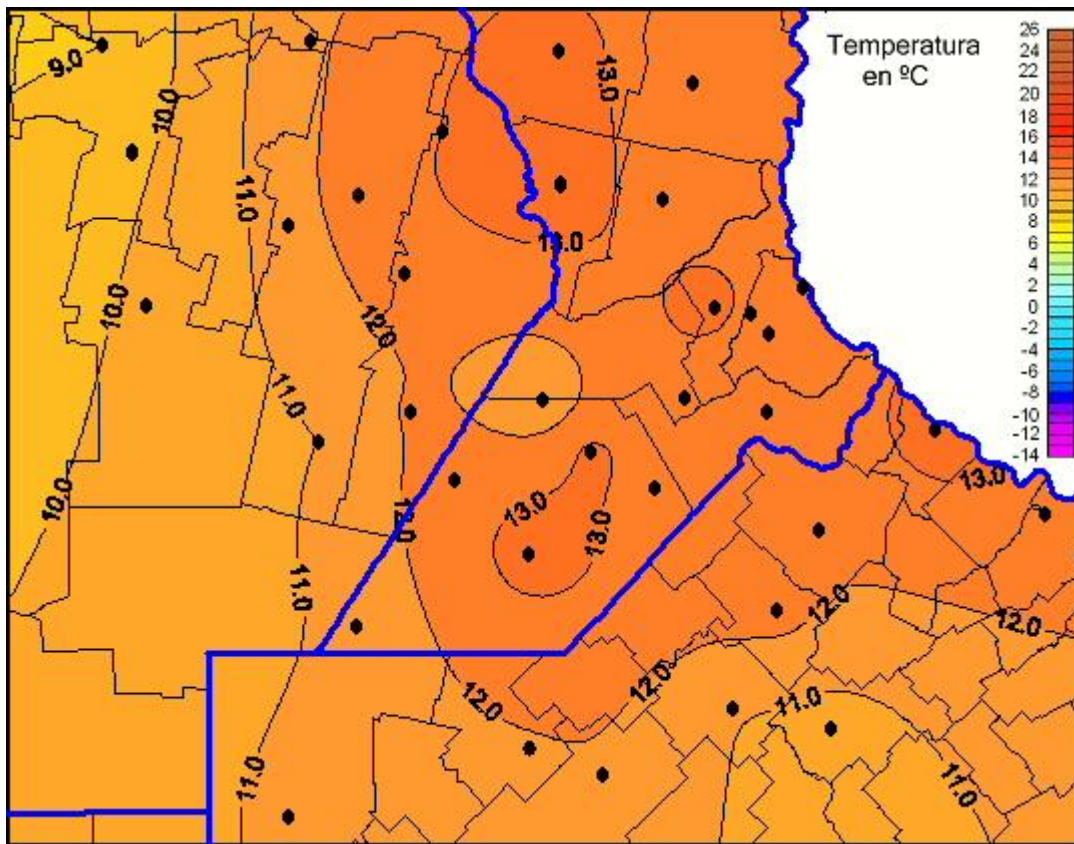

## Temperaturas Mínimas

Mapa de temperaturas mínimas de las las últimas 24 horas.  
(Desde las 8:00AM hasta las 8:00AM). Se actualiza a las 10:00hs.