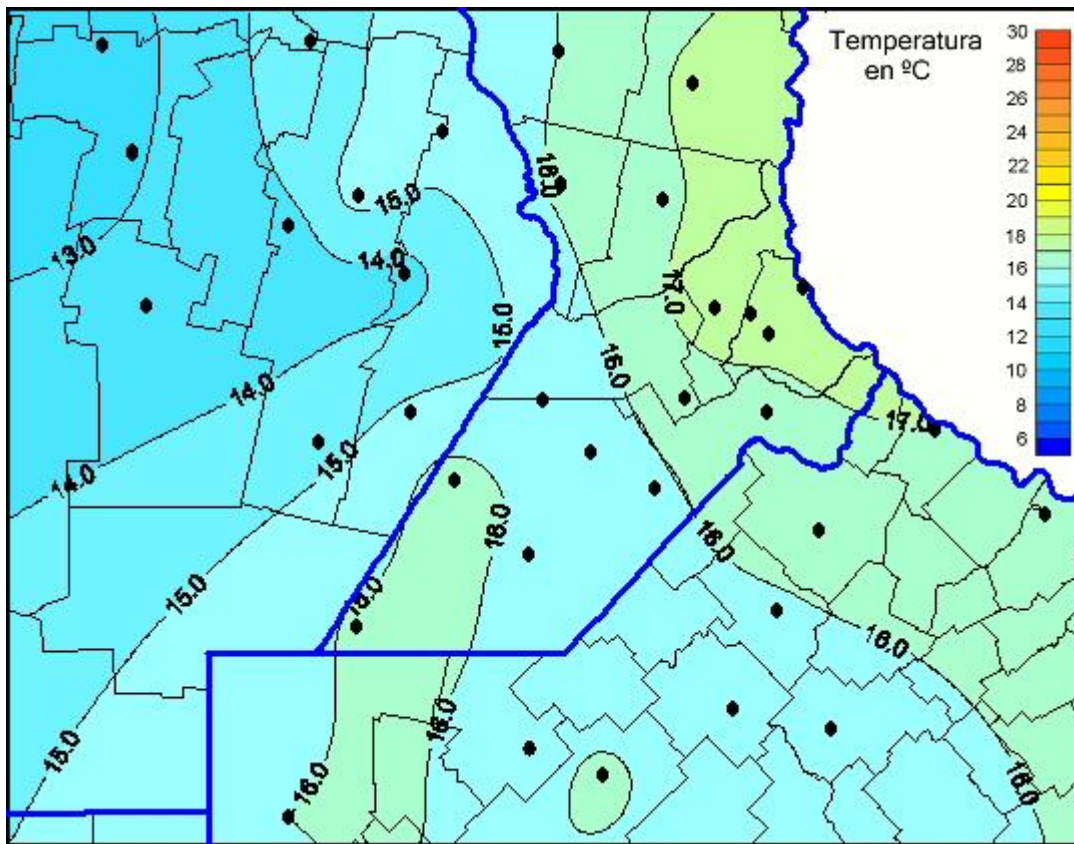

Temperaturas Mínimas

Mapa de temperaturas mínimas de las las últimas 72 horas.
(Desde las 8:00AM hasta las 8:00AM). Se actualiza a las 10:00hs.