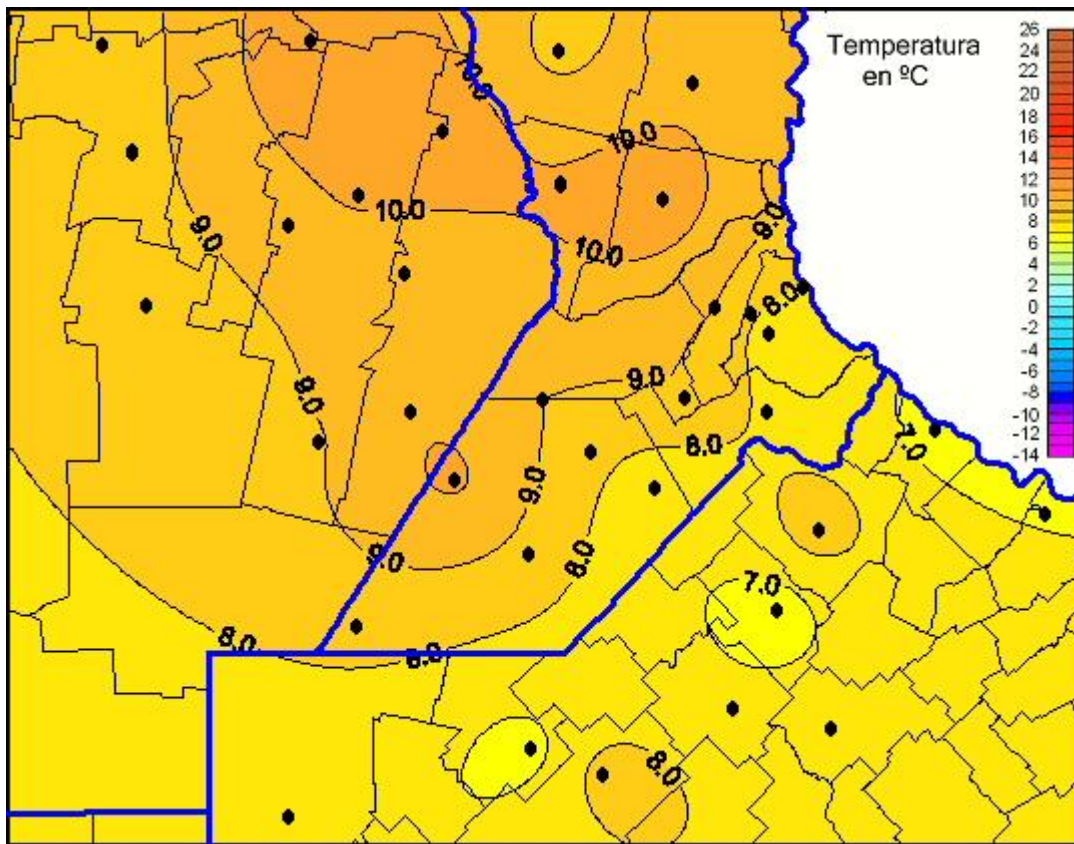

## Temperaturas Mínimas

Mapa de temperaturas mínimas de las las últimas 72 horas.  
(Desde las 8:00AM hasta las 8:00AM). Se actualiza a las 10:00hs.