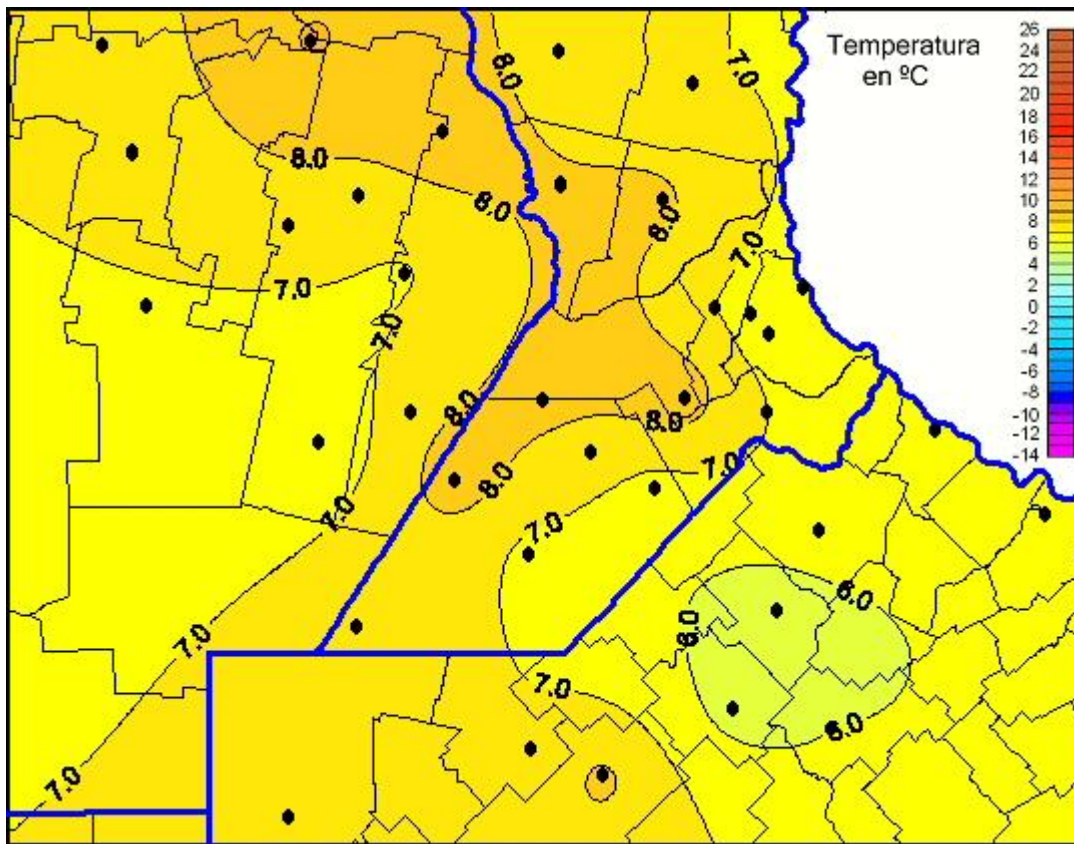

Temperaturas Mínimas

Mapa de temperaturas mínimas de las las últimas 24 horas.
(Desde las 8:00AM hasta las 8:00AM). Se actualiza a las 10:00hs.