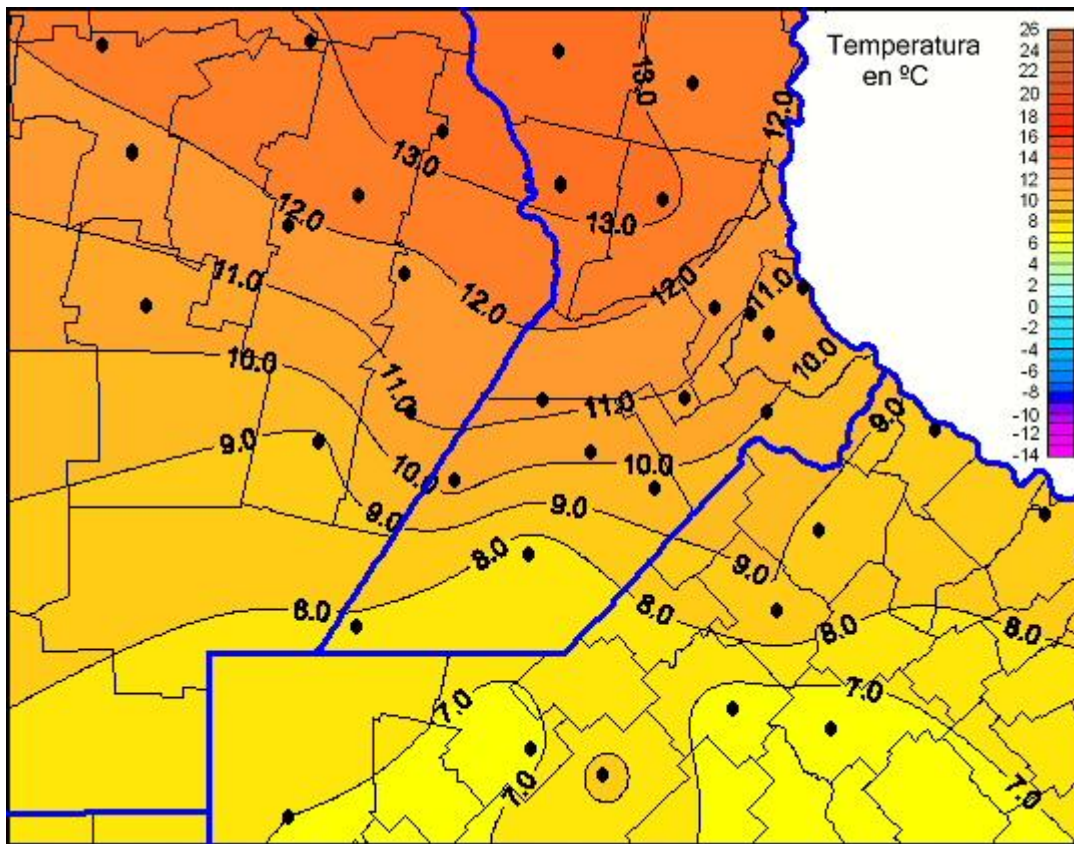

Temperaturas Mínimas

Mapa de temperaturas mínimas de las las últimas 24 horas.
(Desde las 8:00AM hasta las 8:00AM). Se actualiza a las 10:00hs.