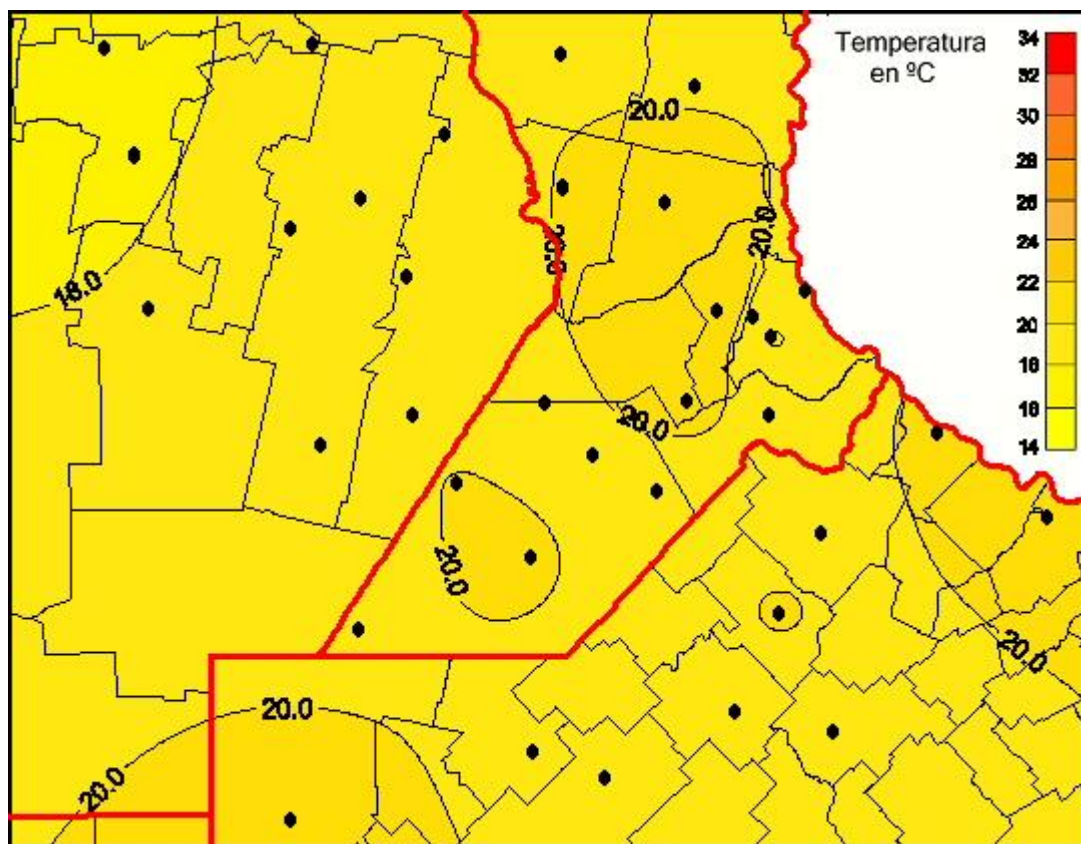

Temperaturas Mínimas

Mapa de temperaturas mínimas de las últimas 24 horas.
(Desde las 8:00AM hasta las 8:00AM). Se actualiza a las 10:00hs.