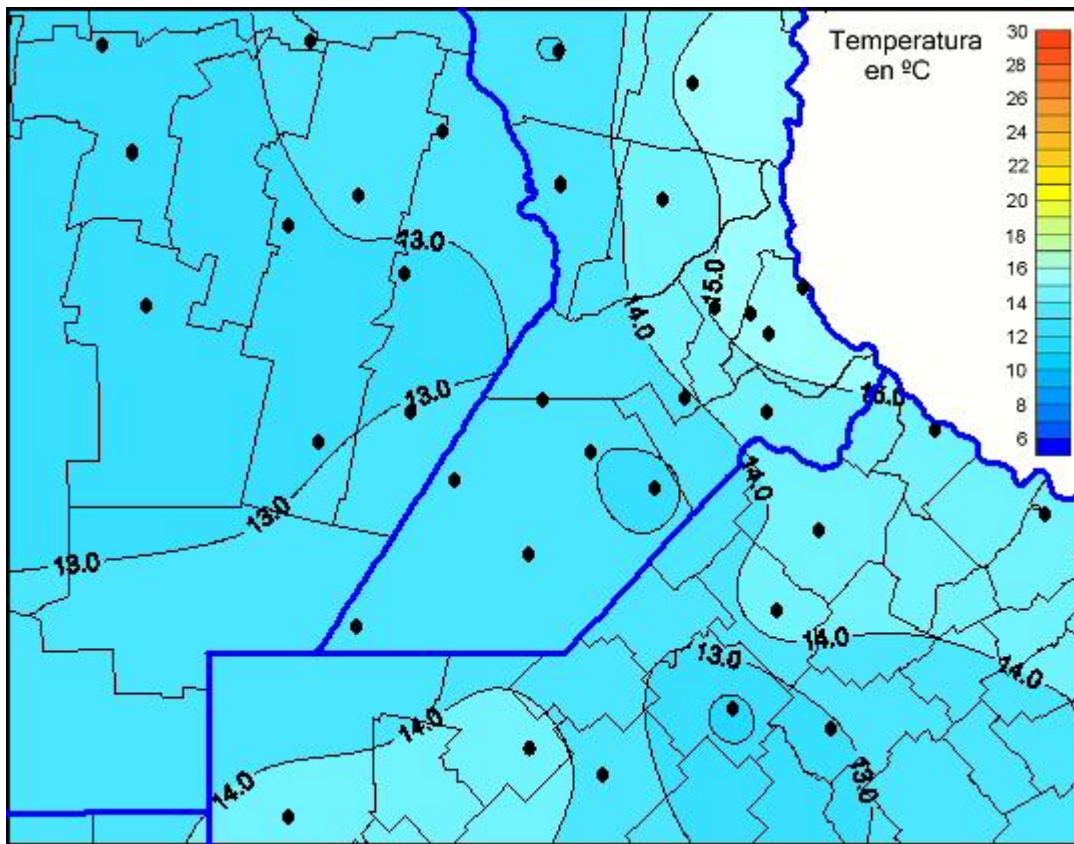

Temperaturas Mínimas

Mapa de temperaturas mínimas de las últimas 24 horas.
(Desde las 8:00AM hasta las 8:00AM). Se actualiza a las 10:00hs.