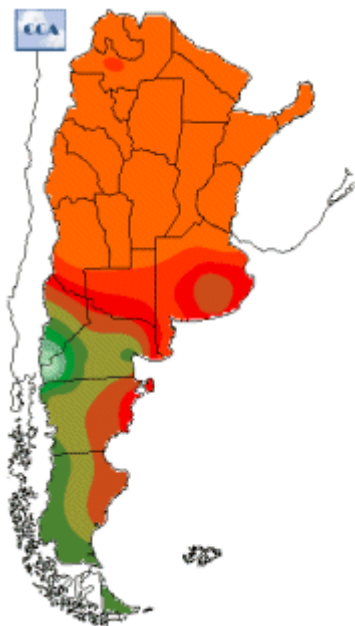

Temperaturas Nacionales

Mapa de temperaturas mínimas del día.
(Hasta hoy a las 9:00AM)
Se actualiza a las 11:00hs.

Fecha: jueves, 24 de enero de 2019

Fuente: CCA

BOLSA
DE COMERCIO
DE ROSARIO

 www.facebook.com/BCROficial