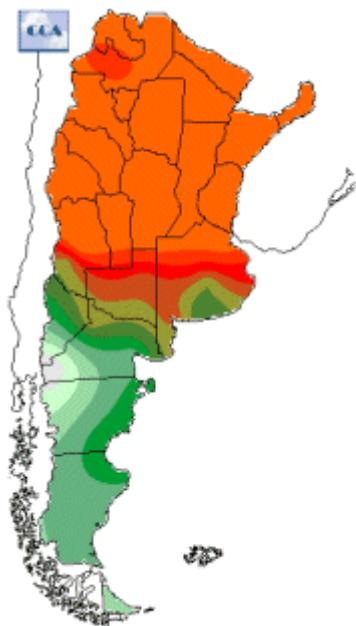

Temperaturas Nacionales

Mapa de temperaturas mínimas del día.
(Hasta hoy a las 9:00AM)
Se actualiza a las 11:00hs.

Fecha: miércoles, 23 de enero de 2019

Fuente: CCA