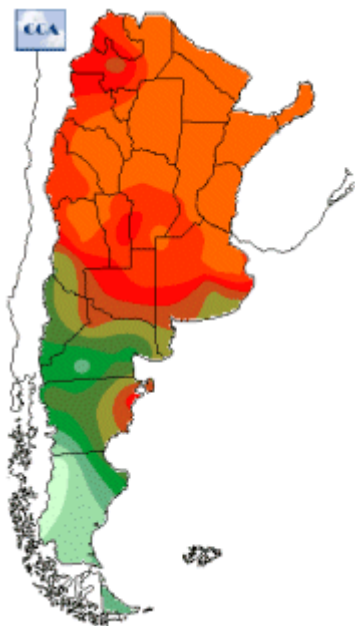

Temperaturas Nacionales

Mapa de temperaturas mínimas del día.
(Hasta hoy a las 9:00AM)
Se actualiza a las 11:00hs.

Fecha: martes, 22 de enero de 2019

Fuente: CCA

BOLSA
DE COMERCIO
DE ROSARIO

 www.facebook.com/BCROficial