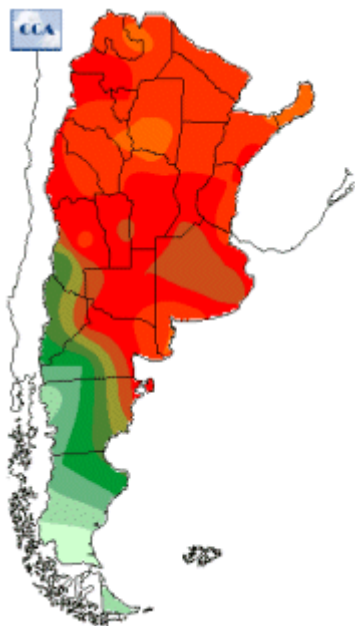

# Temperaturas Nacionales

Mapa de temperaturas mínimas del día.  
(Hasta hoy a las 9:00AM)  
Se actualiza a las 11:00hs.

Fecha: lunes, 21 de enero de 2019

Fuente: CCA

BOLSA  
DE COMERCIO  
DE ROSARIO

 [www.facebook.com/BCROficial](http://www.facebook.com/BCROficial)