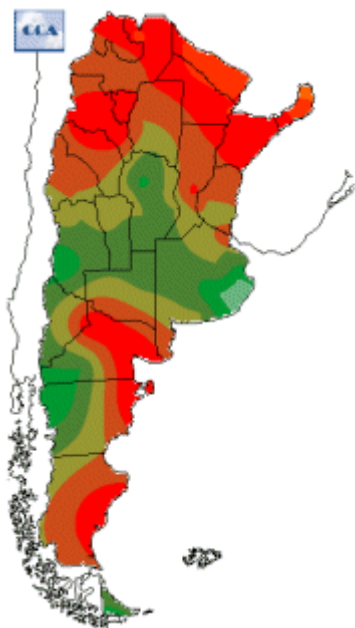

Temperaturas Nacionales

Mapa de temperaturas mínimas del día.
(Hasta hoy a las 9:00AM)
Se actualiza a las 11:00hs.

Fecha: sábado, 19 de enero de 2019

Fuente: CCA

BOLSA
DE COMERCIO
DE ROSARIO

 www.facebook.com/BCROficial