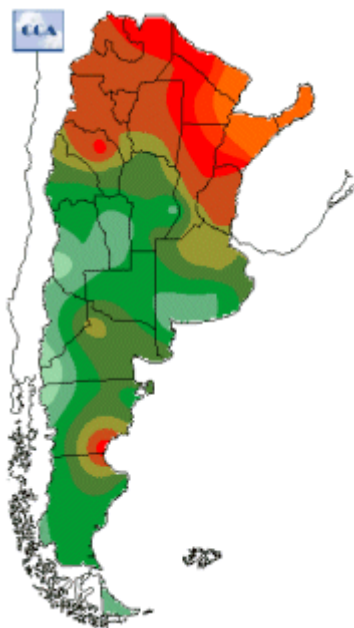

Temperaturas Nacionales

Mapa de temperaturas mínimas del día.
(Hasta hoy a las 9:00AM)
Se actualiza a las 11:00hs.

Fecha: viernes, 18 de enero de 2019

Fuente: CCA

BOLSA
DE COMERCIO
DE ROSARIO

 www.facebook.com/BCROficial