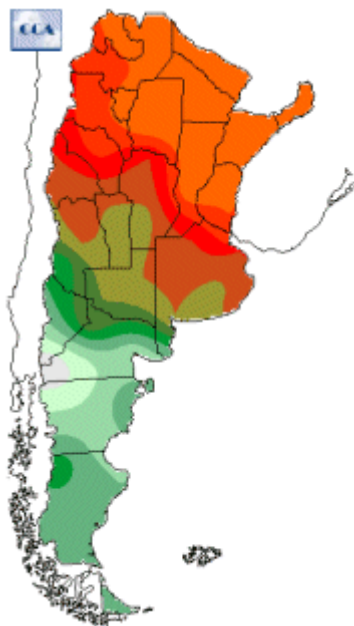

# Temperaturas Nacionales

Mapa de temperaturas mínimas del día.  
(Hasta hoy a las 9:00AM)  
Se actualiza a las 11:00hs.

Fecha: jueves, 17 de enero de 2019

Fuente: CCA

BOLSA  
DE COMERCIO  
DE ROSARIO

 [www.facebook.com/BCROficial](http://www.facebook.com/BCROficial)