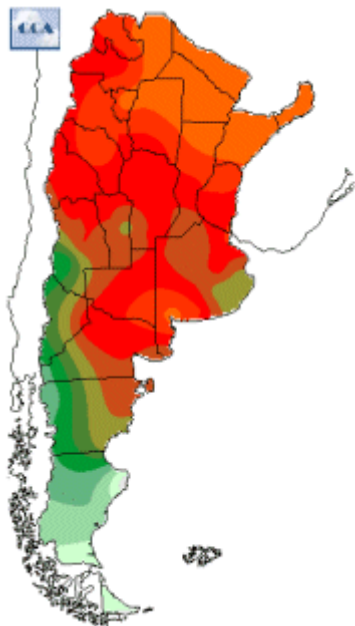

Temperaturas Nacionales

Mapa de temperaturas mínimas del día.
(Hasta hoy a las 9:00AM)
Se actualiza a las 11:00hs.

Fecha: miércoles, 16 de enero de 2019

Fuente: CCA

BOLSA
DE COMERCIO
DE ROSARIO

 www.facebook.com/BCROficial