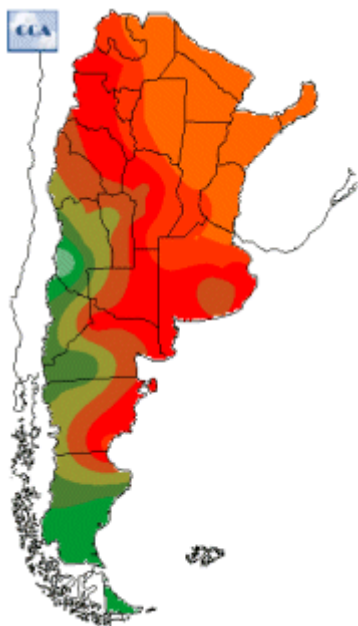

# Temperaturas Nacionales

Mapa de temperaturas mínimas del día.  
(Hasta hoy a las 9:00AM)  
Se actualiza a las 11:00hs.

Fecha: martes, 15 de enero de 2019

Fuente: CCA

BOLSA  
DE COMERCIO  
DE ROSARIO

 [www.facebook.com/BCROficial](http://www.facebook.com/BCROficial)