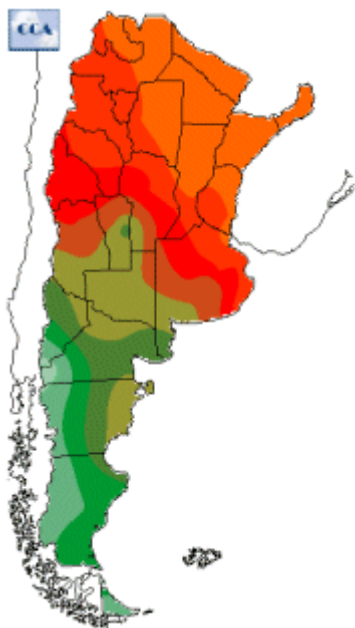

Temperaturas Nacionales

Mapa de temperaturas mínimas del día.
(Hasta hoy a las 9:00AM)
Se actualiza a las 11:00hs.

Fecha: lunes, 14 de enero de 2019

Fuente: CCA

BOLSA
DE COMERCIO
DE ROSARIO

 www.facebook.com/BCROficial