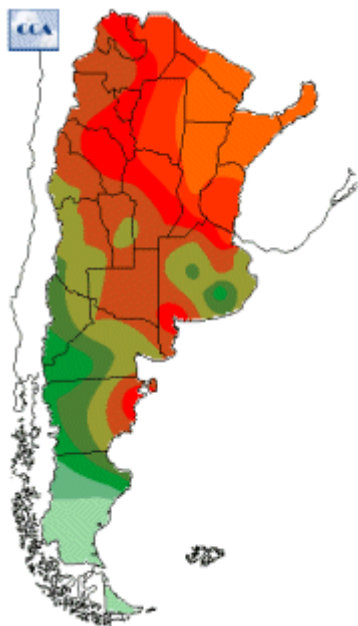

Temperaturas Nacionales

Mapa de temperaturas mínimas del día.
(Hasta hoy a las 9:00AM)
Se actualiza a las 11:00hs.

Fecha: sábado, 12 de enero de 2019

Fuente: CCA

BOLSA
DE COMERCIO
DE ROSARIO

 www.facebook.com/BCROficial