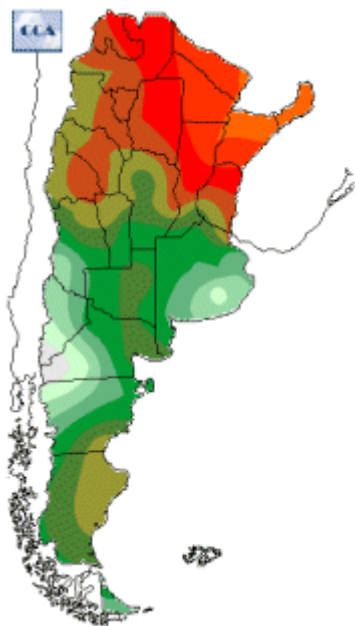

Temperaturas Nacionales

Mapa de temperaturas mínimas del día.
(Hasta hoy a las 9:00AM)
Se actualiza a las 11:00hs.

Fecha: viernes, 11 de enero de 2019

Fuente: CCA

BOLSA
DE COMERCIO
DE ROSARIO

 www.facebook.com/BCROficial