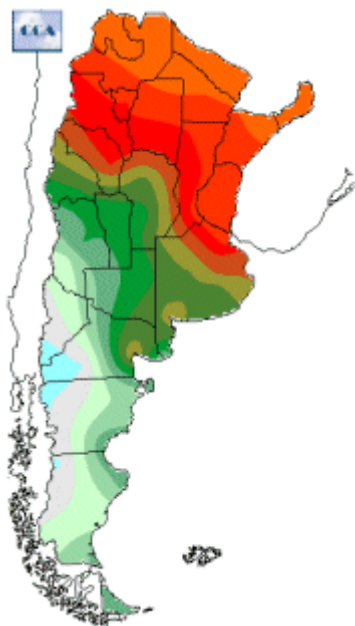

# Temperaturas Nacionales

Mapa de temperaturas mínimas del día.  
(Hasta hoy a las 9:00AM)  
Se actualiza a las 11:00hs.

Fecha: jueves, 10 de enero de 2019

Fuente: CCA

BOLSA  
DE COMERCIO  
DE ROSARIO

 [www.facebook.com/BCROficial](http://www.facebook.com/BCROficial)