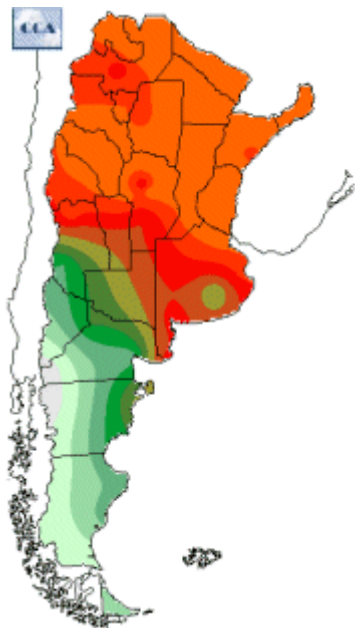

# Temperaturas Nacionales

Mapa de temperaturas mínimas del día.  
(Hasta hoy a las 9:00AM)  
Se actualiza a las 11:00hs.

Fecha: miércoles, 09 de enero de 2019

Fuente: CCA

BOLSA  
DE COMERCIO  
DE ROSARIO

 [www.facebook.com/BCROficial](http://www.facebook.com/BCROficial)