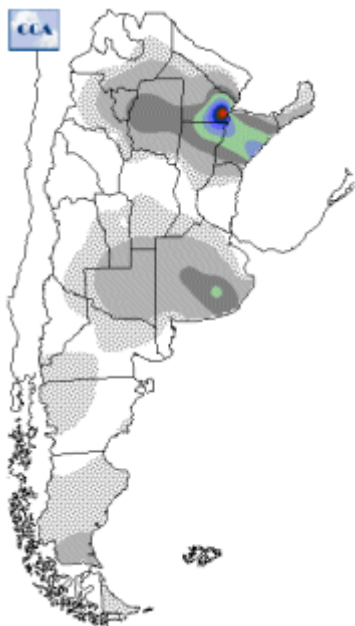

Lluvias Nacionales

Mapa de precipitación acumulada en las últimas 24 horas.
(Desde las 9:00AM hasta las 9:00AM)
Se actualiza a las 11:00hs.

Fecha: miércoles, 09 de enero de 2019

Fuente: CCA

BOLSA
DE COMERCIO
DE ROSARIO