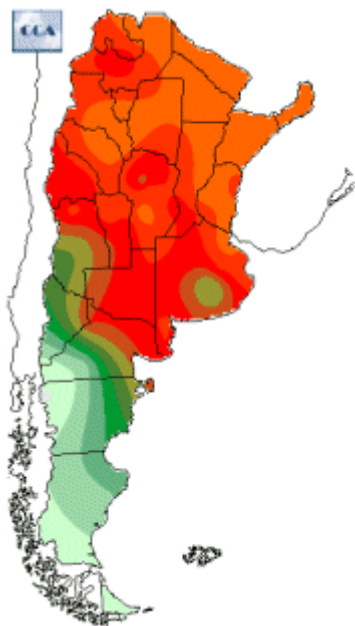

Temperaturas Nacionales

Mapa de temperaturas mínimas del día.
(Hasta hoy a las 9:00AM)
Se actualiza a las 11:00hs.

Fecha: martes, 08 de enero de 2019

Fuente: CCA

BOLSA
DE COMERCIO
DE ROSARIO

 www.facebook.com/BCROficial