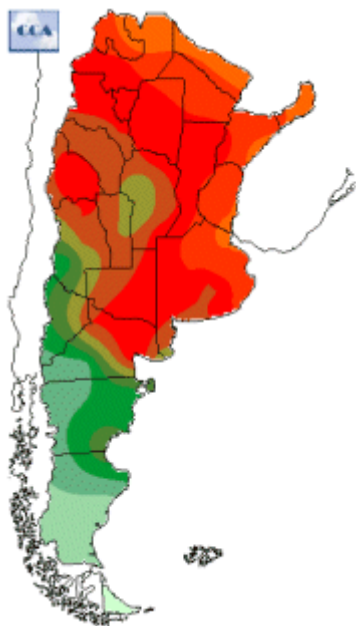

# Temperaturas Nacionales

Mapa de temperaturas mínimas del día.  
(Hasta hoy a las 9:00AM)  
Se actualiza a las 11:00hs.

Fecha: lunes, 07 de enero de 2019

Fuente: CCA

BOLSA  
DE COMERCIO  
DE ROSARIO

 [www.facebook.com/BCROficial](http://www.facebook.com/BCROficial)