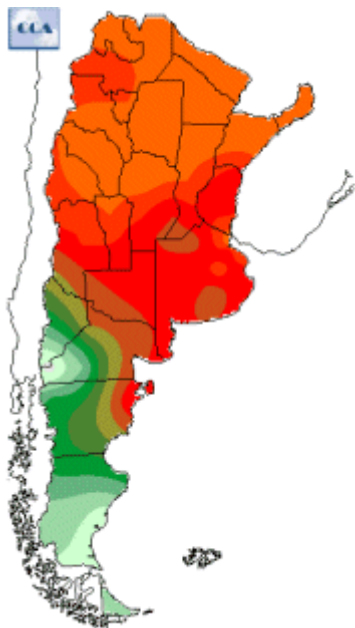

# Temperaturas Nacionales

Mapa de temperaturas mínimas del día.  
(Hasta hoy a las 9:00AM)  
Se actualiza a las 11:00hs.

Fecha: sábado, 05 de enero de 2019

Fuente: CCA

BOLSA  
DE COMERCIO  
DE ROSARIO

 [www.facebook.com/BCROficial](http://www.facebook.com/BCROficial)