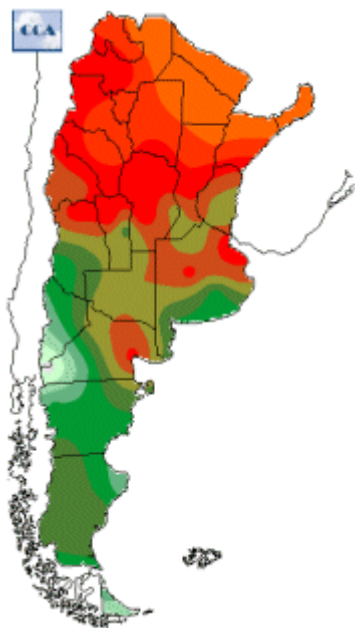

## Temperaturas Nacionales

Mapa de temperaturas mínimas del día.  
(Hasta hoy a las 9:00AM)  
Se actualiza a las 11:00hs.

Fecha: viernes, 04 de enero de 2019

Fuente: CCA

BOLSA  
DE COMERCIO  
DE ROSARIO

 [www.facebook.com/BCROficial](http://www.facebook.com/BCROficial)