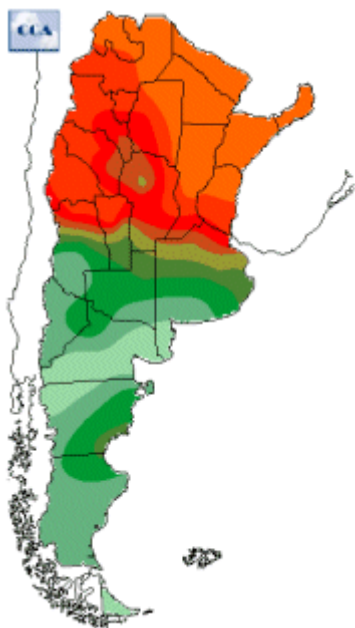

Temperaturas Nacionales

Mapa de temperaturas mínimas del día.
(Hasta hoy a las 9:00AM)
Se actualiza a las 11:00hs.

Fecha: jueves, 03 de enero de 2019

Fuente: CCA

BOLSA
DE COMERCIO
DE ROSARIO

 www.facebook.com/BCROficial