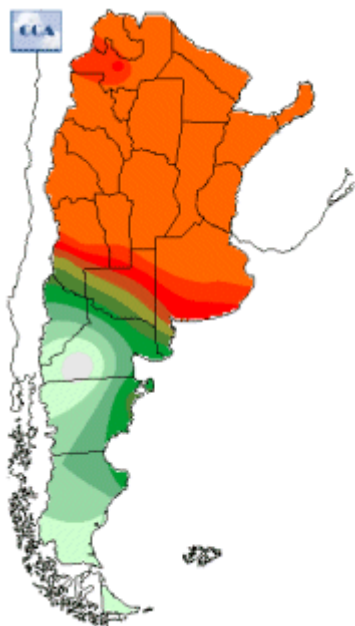

Temperaturas Nacionales

Mapa de temperaturas mínimas del día.
(Hasta hoy a las 9:00AM)
Se actualiza a las 11:00hs.

Fecha: miércoles, 02 de enero de 2019

Fuente: CCA

BOLSA
DE COMERCIO
DE ROSARIO

 www.facebook.com/BCROficial