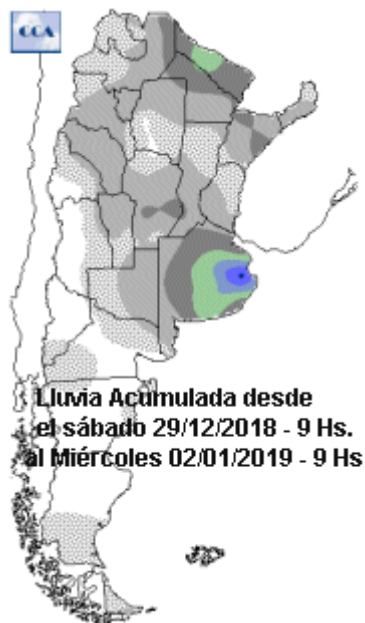

## Lluvias Nacionales

Mapa de precipitación acumulada en las últimas 24 horas.  
(Desde las 9:00AM hasta las 9:00AM)  
Se actualiza a las 11:00hs.

Fecha: miércoles, 02 de enero de 2019

Fuente: CCA