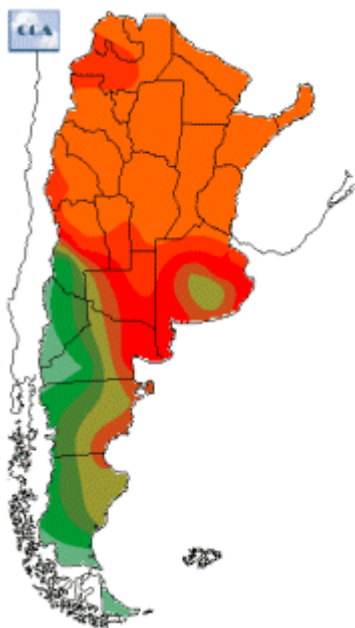

Temperaturas Nacionales

Mapa de temperaturas mínimas del día.
(Hasta hoy a las 9:00AM)
Se actualiza a las 11:00hs.

Fecha: sábado, 29 de diciembre de 2018

Fuente: CCA

BOLSA
DE COMERCIO
DE ROSARIO

 www.facebook.com/BCROficial