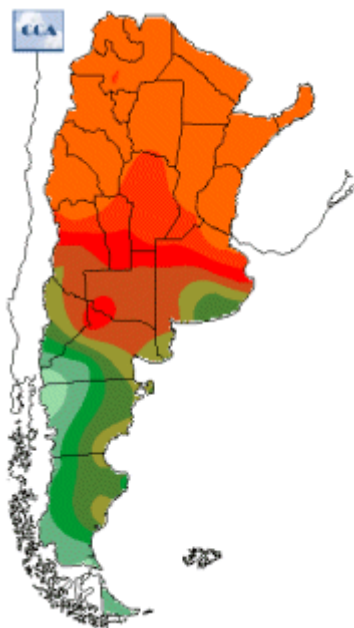

# Temperaturas Nacionales

Mapa de temperaturas mínimas del día.  
(Hasta hoy a las 9:00AM)  
Se actualiza a las 11:00hs.

Fecha: viernes, 28 de diciembre de 2018

Fuente: CCA

BOLSA  
DE COMERCIO  
DE ROSARIO