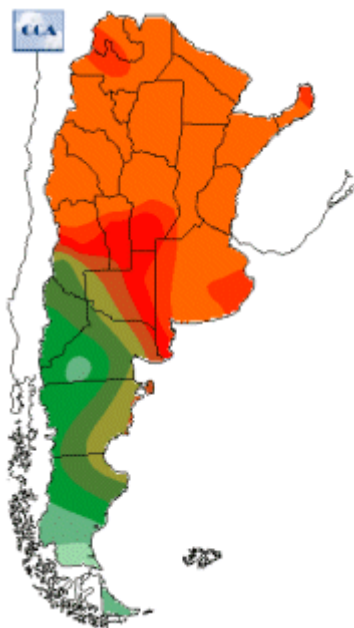

Temperaturas Nacionales

Mapa de temperaturas mínimas del día.
(Hasta hoy a las 9:00AM)
Se actualiza a las 11:00hs.

Fecha: jueves, 27 de diciembre de 2018

Fuente: CCA

BOLSA
DE COMERCIO
DE ROSARIO

 www.facebook.com/BCROficial