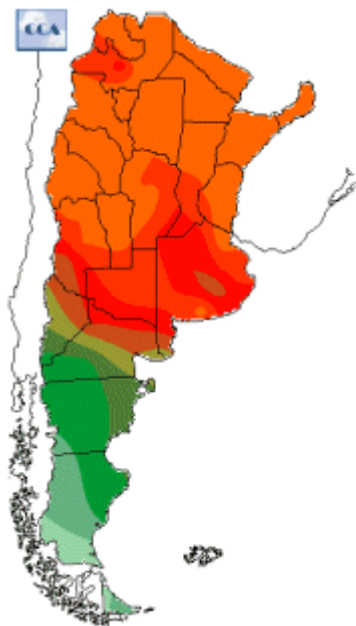

Temperaturas Nacionales

Mapa de temperaturas mínimas del día.
(Hasta hoy a las 9:00AM)
Se actualiza a las 11:00hs.

Fecha: miércoles, 26 de diciembre de 2018

Fuente: CCA

BOLSA
DE COMERCIO
DE ROSARIO

 www.facebook.com/BCROficial