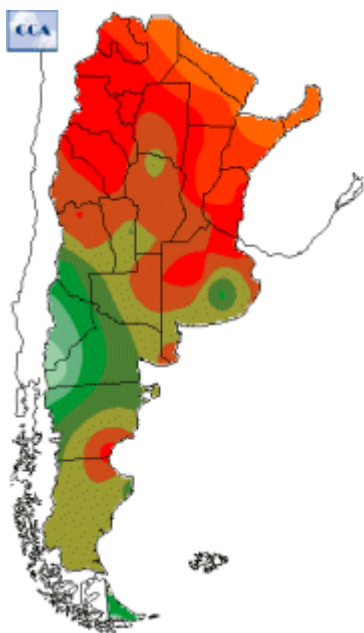

Temperaturas Nacionales

Mapa de temperaturas mínimas del día.
(Hasta hoy a las 9:00AM)
Se actualiza a las 11:00hs.

Fecha: sábado, 22 de diciembre de 2018

Fuente: CCA

BOLSA
DE COMERCIO
DE ROSARIO

 www.facebook.com/BCROficial