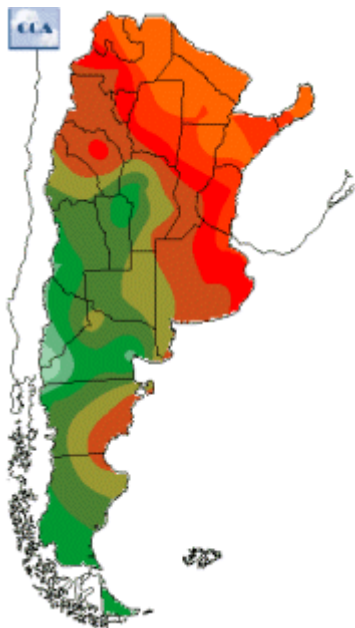

Temperaturas Nacionales

Mapa de temperaturas mínimas del día.
(Hasta hoy a las 9:00AM)
Se actualiza a las 11:00hs.

Fecha: viernes, 21 de diciembre de 2018

Fuente: CCA

BOLSA
DE COMERCIO
DE ROSARIO

 www.facebook.com/BCROficial