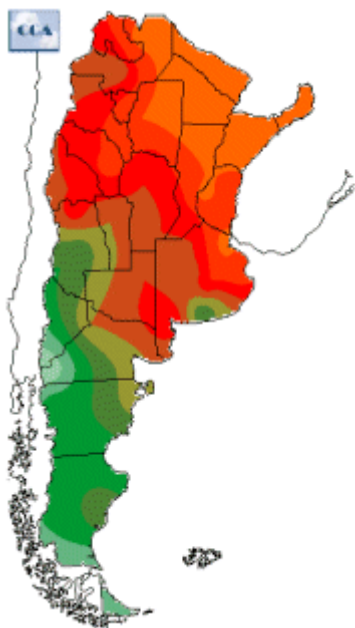

Temperaturas Nacionales

Mapa de temperaturas mínimas del día.
(Hasta hoy a las 9:00AM)
Se actualiza a las 11:00hs.

Fecha: jueves, 20 de diciembre de 2018

Fuente: CCA

BOLSA
DE COMERCIO
DE ROSARIO

 www.facebook.com/BCROficial