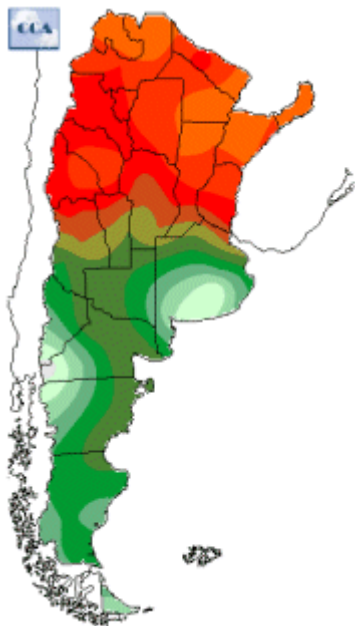

## Temperaturas Nacionales

Mapa de temperaturas mínimas del día.  
(Hasta hoy a las 9:00AM)  
Se actualiza a las 11:00hs.

Fecha: martes, 18 de diciembre de 2018

Fuente: CCA

BOLSA  
DE COMERCIO  
DE ROSARIO