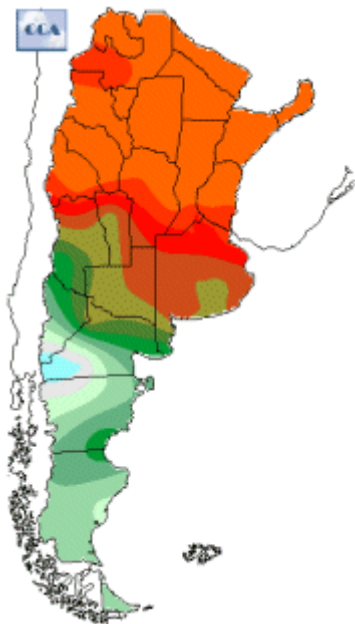

# Temperaturas Nacionales

Mapa de temperaturas mínimas del día.  
(Hasta hoy a las 9:00AM)  
Se actualiza a las 11:00hs.

Fecha: lunes, 17 de diciembre de 2018

Fuente: CCA

BOLSA  
DE COMERCIO  
DE ROSARIO

 [www.facebook.com/BCROficial](http://www.facebook.com/BCROficial)