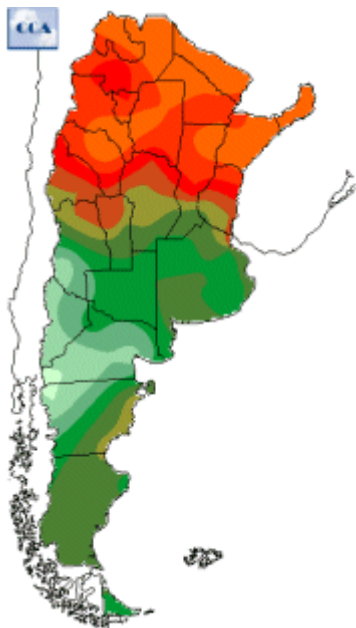

Temperaturas Nacionales

Mapa de temperaturas mínimas del día.
(Hasta hoy a las 9:00AM)
Se actualiza a las 11:00hs.

Fecha: sábado, 15 de diciembre de 2018

Fuente: CCA

BOLSA
DE COMERCIO
DE ROSARIO

 www.facebook.com/BCROficial