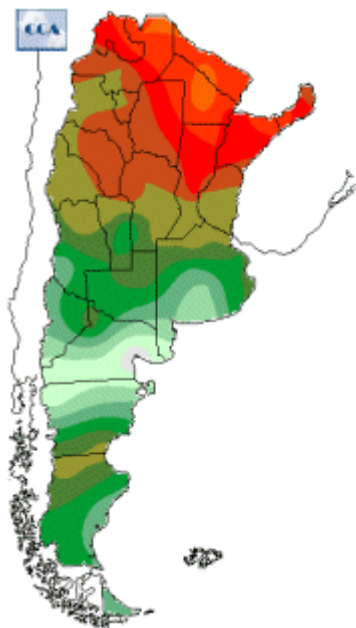

Temperaturas Nacionales

Mapa de temperaturas mínimas del día.
(Hasta hoy a las 9:00AM)
Se actualiza a las 11:00hs.

Fecha: jueves, 06 de diciembre de 2018

Fuente: CCA

BOLSA
DE COMERCIO
DE ROSARIO

 www.facebook.com/BCROficial