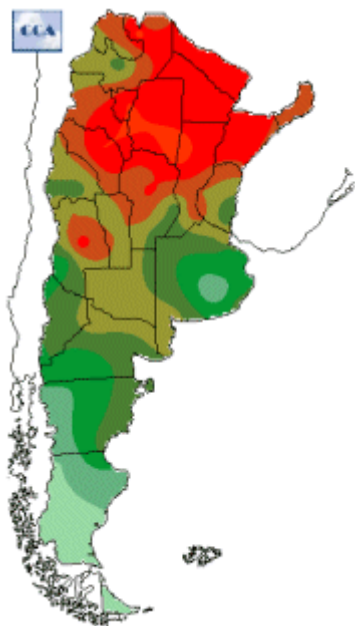

Temperaturas Nacionales

Mapa de temperaturas mínimas del día.
(Hasta hoy a las 9:00AM)
Se actualiza a las 11:00hs.

Fecha: miércoles, 05 de diciembre de 2018

Fuente: CCA

BOLSA
DE COMERCIO
DE ROSARIO

 www.facebook.com/BCROficial