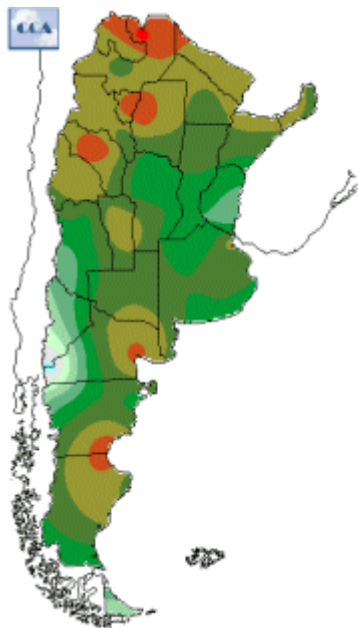

## Temperaturas Nacionales

Mapa de temperaturas mínimas del día.  
(Hasta hoy a las 9:00AM)  
Se actualiza a las 11:00hs.

Fecha: lunes, 03 de diciembre de 2018

Fuente: CCA

BOLSA  
DE COMERCIO  
DE ROSARIO