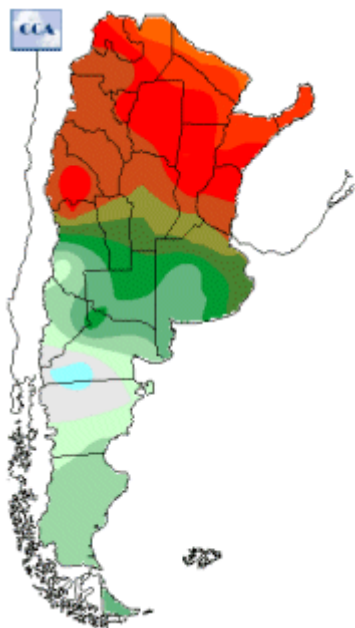

Temperaturas Nacionales

Mapa de temperaturas mínimas del día.
(Hasta hoy a las 9:00AM)
Se actualiza a las 11:00hs.

Fecha: sábado, 01 de diciembre de 2018

Fuente: CCA

BOLSA
DE COMERCIO
DE ROSARIO

 www.facebook.com/BCROficial