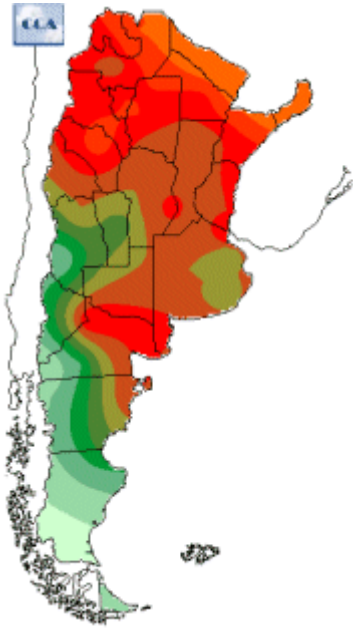

Temperaturas Nacionales

Mapa de temperaturas mínimas del día.
(Hasta hoy a las 9:00AM)
Se actualiza a las 11:00hs.

Fecha: viernes, 30 de noviembre de 2018

Fuente: CCA

BOLSA
DE COMERCIO
DE ROSARIO

 www.facebook.com/BCROficial