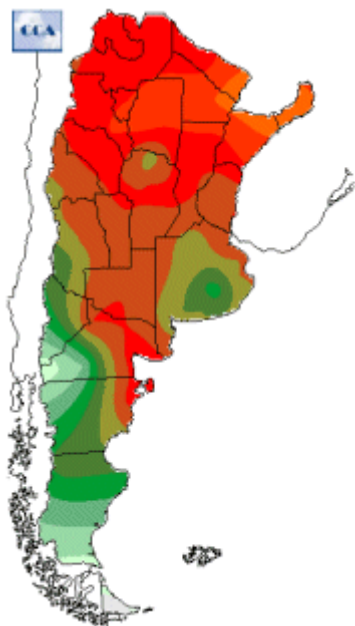

Temperaturas Nacionales

Mapa de temperaturas mínimas del día.
(Hasta hoy a las 9:00AM)
Se actualiza a las 11:00hs.

Fecha: jueves, 29 de noviembre de 2018

Fuente: CCA

BOLSA
DE COMERCIO
DE ROSARIO

 www.facebook.com/BCROficial